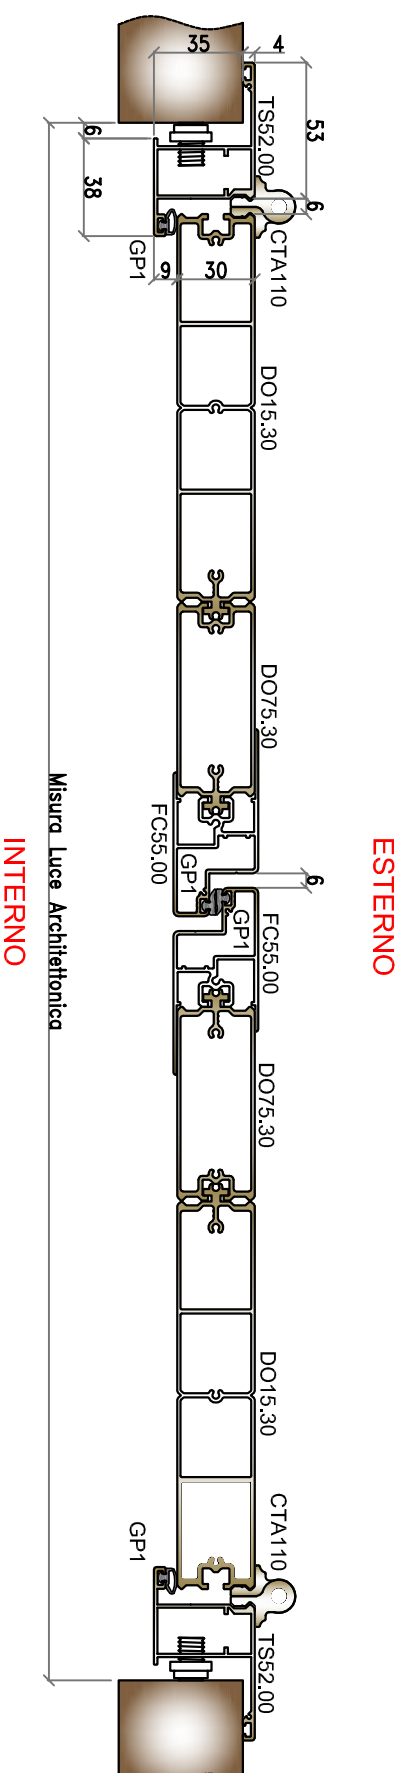

SEZIONE ORIZZONTALE

Sistema: **UNICA**

Scala 1:3

Sezioni sistema Oscurante con profilo telaio TS52.00
su tre lati, per posa in battuta esterna.

La presente raffigurazione propone solamente la tipologia di profili che si possono utilizzare ed accoppiare,
in relazione al sistema che si vuole utilizzare, e non è vincolante a dimensioni ed ingombri.

TWIN