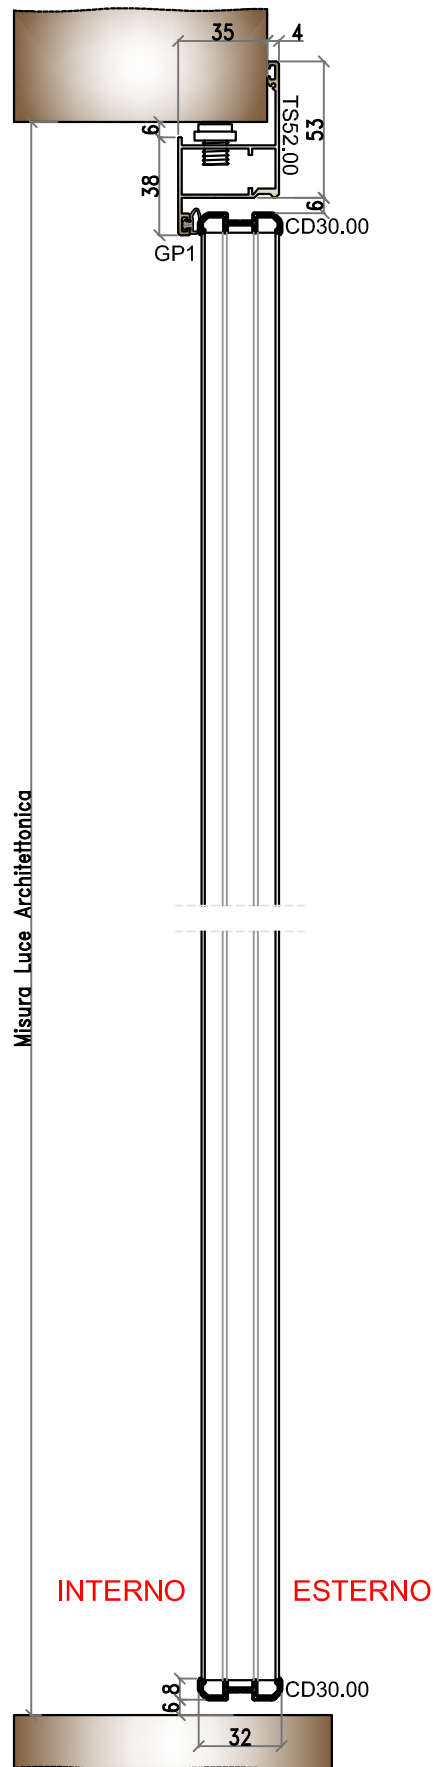

# SEZIONE VERTICALE

Sistema: UNICA

Sezioni sistema Oscurante con profilo telaio TS52.00 su tre lati, per posa in battuta esterna.

Scala 1:3

La presente raffigurazione propone solamente la tipologia di profili che si possono utilizzare ed accoppiare, in relazione al sistema che si vuole utilizzare, e non è vincolante a dimensioni ed ingombri.